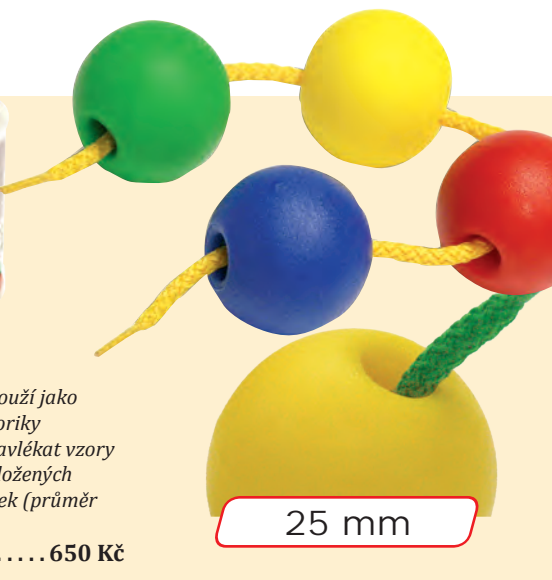

25 mm

Maxi kuličky na navlékání

Velké barevné kuličky na navlékání slouží jako pomůcka na procvičování jemné motoriky a rozeznávání barev. Děti si mohou navlékat vzory podle vlastní fantazie, nebo podle přiložených předloh. Balení obsahuje 100 ks kuliček (průměr 2,5 cm) a 10 ks šňůrek (1 m).

68 31737 ..... 650 Kč