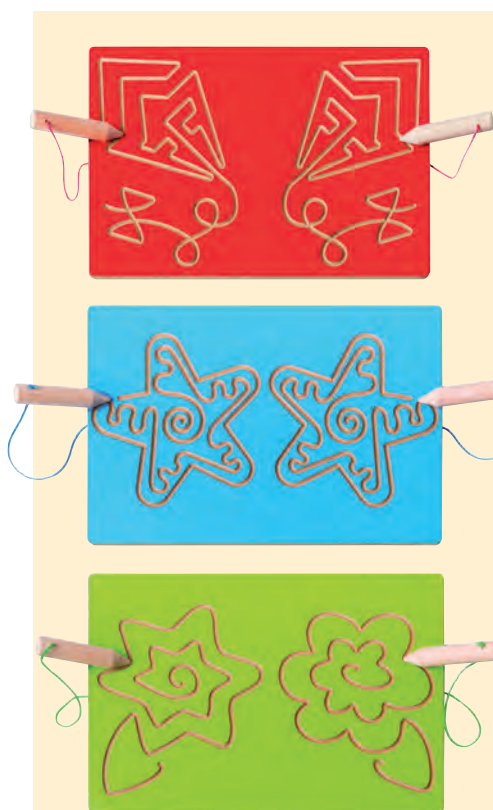

**Magnetický labyrint****- vzory 1**

Rozměr: 35 x 15 cm.

50 A3056..... 1 435 Kč

Magnetický labyrint**- vzory 2**

Rozměr: 35 x 15 cm.

50 A3057..... 1 435 Kč

**Magnetický labyrint - Čísla**

Pomocí magnetického pera přesouvejte kovovou kuličku přes čísla. Pomůcka k procvičení grafomotoriky a koncentrace.

Rozměr: 40 x 40 cm.

50 A3101..... 1 300 Kč

**Grafomotorický labyrint****s perem 355 Kč**

Děti dřevěným perem prochází po vyznačených vzorech. Procvičují si tak motoriku a koordinaci, což je nezbytné u začátku psaní.