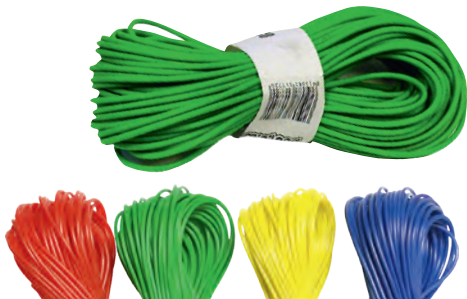

Sada umělých nití k provlékání

Balení obsahuje 8 kusů nití ve čtyřech barvách. Délka nití je 20 m. Nítě jsou duté a ohebné. Zakončení není ostré a proto jsou bezpečné i pro nejmenší děti.

68 31778..... 599 Kč