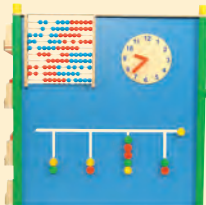

Konstrukce stěn umožňuje jejich montáž v libovolném pořadí.

Krásné barvy, různé tvary a hry vytvářejí pohádkovou atmosféru.

Dřevěné kolejničky je možné namontovat na vnitřní nebo vnější stěnu. Tvoří dráhu pro koulení dřevěných koulí.

Oboustranný labyrint, počítadlo i hodiny procvičují motoriku, poznávání barev, počtů a hodin.