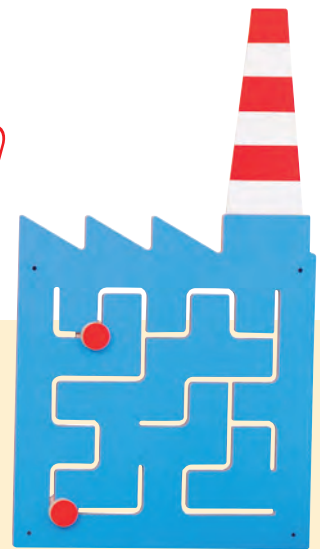

Věž se zrcadlem

Rozměr: 33,6 x 100 cm.

50 A3085.....1 100 Kč

Továrna

Rozměr: 54 x 98 x 205 cm.

50 A3090.....1 630 Kč