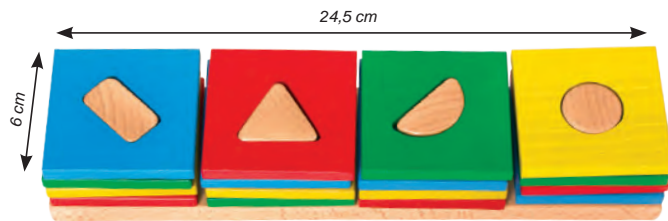

Barevný kruh

Hra, při které si děti procvičují jemnou motoriku a rozeznávání barev a tvarů. Jejich úkolem je správně umístit jednotlivé barevné díly na kruhovou desku.

Rozměr: průměr 25 cm, výška 2,2 cm.

18 L6575 ..... 625 Kč