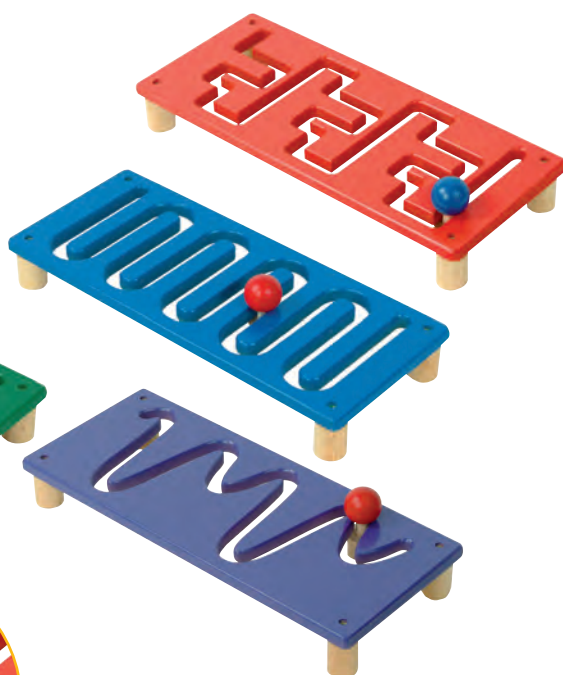

Sestava na cvičení kreslení 1

Tři pracovní desky: žlutá, zelená a oranžová, každá s jiným vzorem.
Rozměr: 35 x 14,8 x 5 cm.
50 A3040..... 830 Kč

Sestava na cvičení kreslení 2

Tři pracovní desky: fialová, tmavě modrá a červená, každá s jiným motivem.
Rozměr: 35 x 14,8 x 5 cm.
50 A3041..... 830 Kč

Nástěnný labyrint

Barvička ..... 1 150 Kč

Každá pastelka procvičuje jiný pohyb.
Rozměr: 26 x 70 cm (Š x V).

- 66 00430 - červená
- 66 00431 - oranžová
- 66 00432 - zelená
- 66 00433 - modrá
- 66 00434 - žlutá