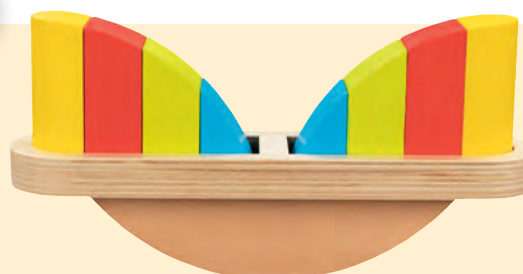

15 56877..... 375 Kč

**Balancující houpačka**

Zajímavá hra, která procvičuje jemnou motoriku, koordinaci a trpělivost. Děti postupně umísťují na houpačku rozličné tvary tak, aby nespadly a houpačka zůstala v rovnovážné poloze. Rozměr: 18 x 10 x 15 cm.

18 L3360..... 340 Kč

**Balanční věž**

Vytvořte z kostek věž tak, aby nespadla.
Součástí hry je také hrací kostka, podle níž můžete ukládat jednotlivé kostky.
Obsahuje 36 dílů. Průměr: 8 cm.

15 56795..... 300 Kč

NOVINKA

Balanční houpačka

Ukládejte na houpačku postupně kostky tak, aby se nepřevážila.

Rozměr: 28 x 6,5 x 14 cm.

15 58762..... 469 Kč

**Balancující věž tvarů**

8 dřevěných tvarů procvičujících trpělivost a motorické schopnosti. Barevná kostka ukáže, kterou kostku je třeba postavit jako následující. Pozor! Věž nesmí spadnout!
Průměr největšího dílu je 6 cm.
Baleno v textilním sáčku.