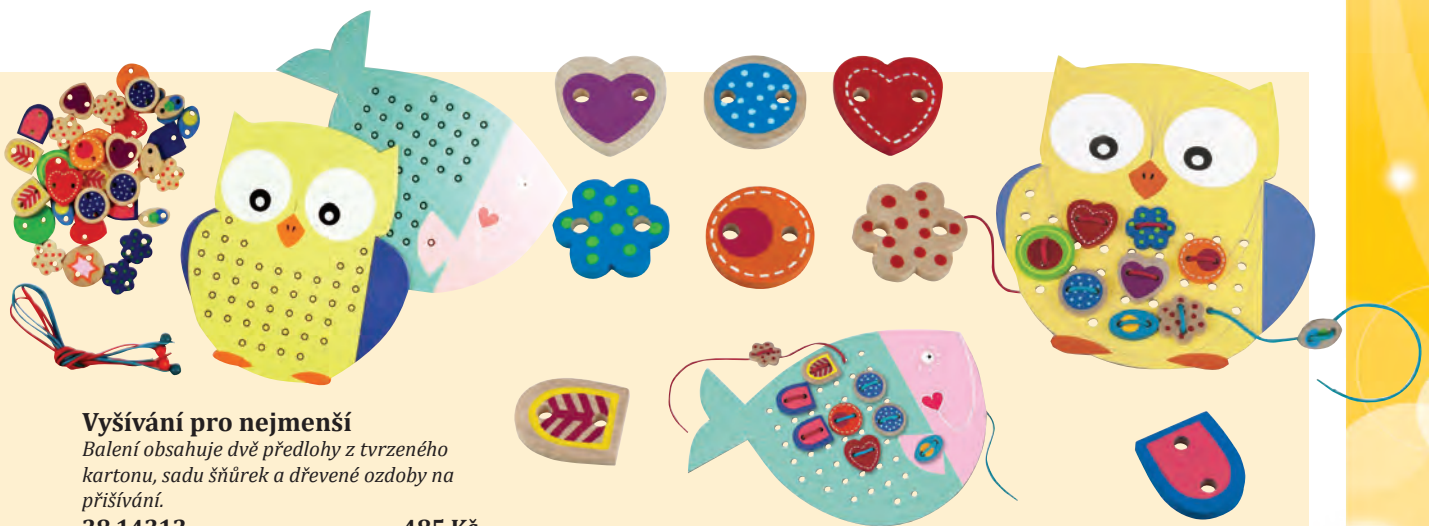

Vyšívání pro nejmenší

Balení obsahuje dvě předlohy z tvrzeného kartonu, sadu šňůrek a dřevěné ozdoby na přišívání.

28 14212..... 485 Kč