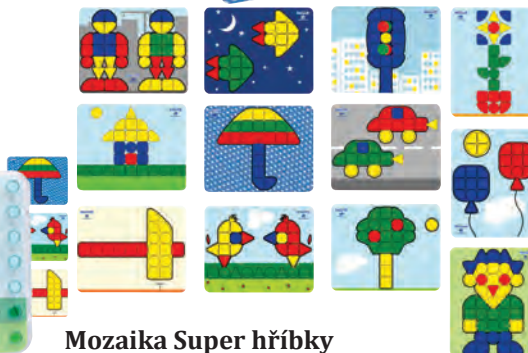

44 00900 495 Kč

První mozaika Květ MAXI

Mozaika s netradičními hříbky je vhodná i pro malé ručky, přičemž některé hříbky chrastí. Podporuje rozvoj jemné motoriky, prostorového vnímání a fantazie. Balení obsahuje 20 hříbků (průměr 20 mm) a 1 mřížku (27,5 x 25 cm).

Rozměr: 23 x 18 cm.

67 E4117 965 Kč

Velká mozaika

Mozaika s velkou mřížkou a velkými dílky slouží k procvičení motoriky a k seznamování se s barvami a tvary. Sada obsahuje i karty s motivy, podle kterých děti vyskládávají obrazce. Balení obsahuje 100 dílků v plastovém boxu.

Rozměr: 25 x 25 x 7 cm.

38 41303 500 Kč

Mozaika Superhříbky

- Sada mřížek 2 ks

Sada náhradních mřížek k Superhříbkové mozaice.

Balení obsahuje 2 ks mřížek.

Rozměr: 38 x 30 cm.

68 95024..... 450 Kč

Mozaika Super hříbky

- Vzorové karty 2

Vzorové karty k Super hříbkové mozaice.

Balení obsahuje 12 karet s různými motivy.

Rozměr: 38 x 30 cm.

68 95076..... 515 Kč

Mozaika Super hříbky - Sada hříbků

Mozaika obsahuje 240 super hříbků ve 4 tvarech a 4 barvách. Je vhodná pro malé ruce a procvičuje jemnou motoriku, fantazii, prostorové vnímání.