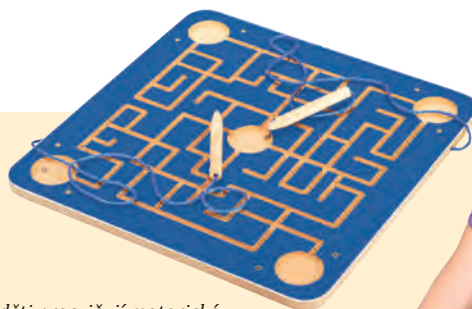

Magnetický labyrint 425 Kč

Cílem hry je provést kuličky přes různé labyrinty. Hra trénuje jemnou motoriku, trpělivost a soustředění. Rozměr: 21 x 21 cm.

A 15 53817 - Vesmír

B 15 53818 - Ostrov

NOVINKY

Magnetický labyrint

Magnetický labyrint pro 1 - 2 hráče. Hráči se snaží dostat kuličku do cíle co nejdříve. Hra trénuje jemnou motoriku, trpělivost a koncentraci.

03 A3026 - červený (37 x 37 x 2,4 cm) 1 820 Kč

03 A3027 - natural (37,5 x 37,5 x 3,3 cm) ... 1 820 Kč

03 A3028 - natural (37,5 x 37,5 x 2,6 cm) ... 1 820 Kč

Magnetický manipulační labyrint

Díky tomuto velkému magnetickému labyrintu si děti procvičují motorické a grafomotorické zručnosti, které napomáhají k procvičování rukou a připravují děti na výuku psaní. Procházení labyrintem pomocí magnetického pera se rozvíjí prostorová orientace. Při práci s oběma pery najednou se dítě naučí rozvíjet periferní vidění a pochopí úlohu pravé a levé strany. Aby se zabránilo ztrátě kuličky je labyrint opatřen průhledným plastovým sklem. Součástí jsou dvě magnetická pera. Rozměr: 40 x 40 cm.