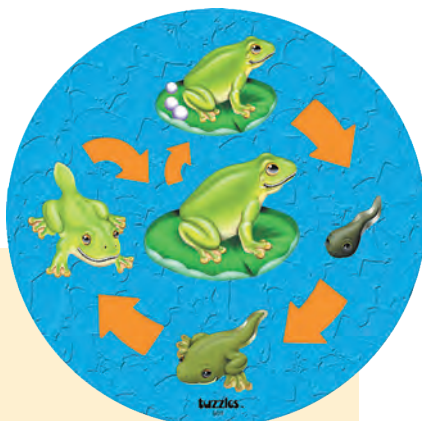

Naučné puzzle, které pomáhá dětem poznávat různé světadíly. Puzzle obsahuje 57 oboustranně potištěných dílků.

Průměr kruhu: 30 cm.

15 57666 209 Kč

Vkládačka - Svět

Dřevěná vkládačka obsahuje 21 částí. Dřevěné úchyty umožňují snadné vkládání kousků puzzle i pro menší děti.
Rozměr: 42 x 33,5 x 1,5 cm.

10 10151 805 Kč

**INOVATIVNÍ
DŘEVĚNÉ
PUZZLE**

**SKVĚLÁ
CENA**

Do vyprodání zásob

Koloběh života - Žába

Dřevěné puzzle, které se skládá z 10 vyjímatelných částí.
Průměr: 30 cm.

78 00190 390 Kč

Puzzle - Evropa