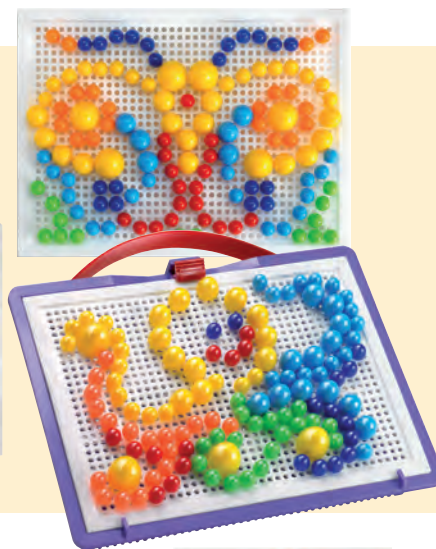

Mozaika

Fantacolor S ..... 295 Kč

Mozaika je zabalená v praktickém kufříku, jehož strana slouží jako mřížka. Hra rozvíjí u dětí jemnou motoriku, tvořivost a fantazii. Rozměr kufříku: 22 x 16 cm.

- A 44 00920 - Mix - 160 ks (10, 15, 20 mm)
- B 44 00922 - 10 mm - 150 ks
- C 44 00923 - 15 mm - 100 ks
- D 44 00924 - trojúhelníky a čtverce - 100 ks

Průměr hříbků:
10, 15, 20 mm