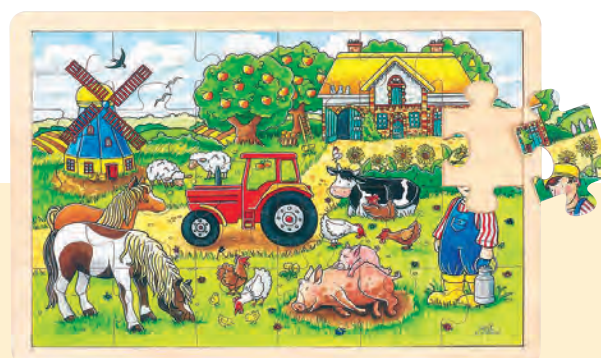

Puzzle Mullerova farma

Puzzle 24 ks.

Rozměr: 30 x 20 cm.

15 57891..... 165 Kč