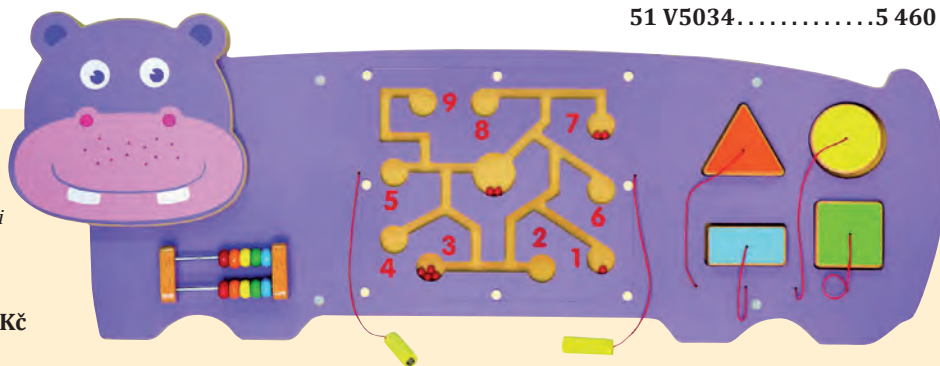

Věž se zrcadlem

Rozměr: 33,6 x 100 cm.

50 A3085.....1 100 Kč

Továrna

Rozměr: 54 x 98 x 205 cm.

50 A3090.....1 630 Kč

Hrací stěny1 830 Kč

Naše hrací stěny procvičují svaly, podporují motorické schopnosti a zlepšují koordinaci dítěte. Rozměr: 60 x 50 x 1,5 cm.

- A** 10 23622 - Vlna
- B** 10 23621 - Motýl
- C** 10 23623 - Vrch

Nástěnný krokodýl

Krokodýl se upevňuje na stěnu. Každá z jeho částí slouží k procvičení jemné motoriky a koordinace.

Rozměr: 91 x 32 x 6 cm.

51 V5034.....5 460 Kč

Nástěnný hrošík

Hrošík se upevňuje na stěnu a slouží k procvičení jemné motoriky a koordinace.

Rozměr: 91 x 32 cm.

51 V5047.....1 910 Kč

Nástěnný medvídek

Medvídek se upevňuje na stěnu a slouží k procvičení jemné motoriky a koordinace.

Rozměr: 91 x 32 cm.

51 V5471.....1 770 Kč

Nástěnný krokodýl - malý

Krokodýl se upevňuje na stěnu. Každá z jeho částí slouží k procvičení jemné motoriky a koordinace.

Rozměr: 180 x 5 x 66 cm.

51 V5023.....1 925 Kč