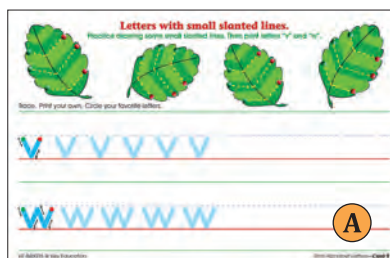

Stíratelné tabulky

na psaní.....715 Kč

Balení obsahuje 26 karet s různými úkoly k základní výuce psaní a 8 barevných na sucho stíratelných pastelek

- **A** 64 84635 - Písmena
- **B** 64 84634 - Tvary

Stíratelné puzzle části

Sada obsahuje 52 prázdných puzzle částí, na které je možné psát čísla, písmena nebo kreslit na sucho stíratelnými fixy.

64 84639.....585 Kč