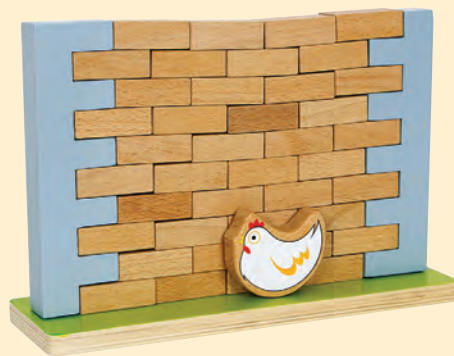

NOVINKA

Balanční houpačka

Ukládejte na houpačku postupně kostky tak, aby se nepřevážila.

Rozměr: 28 x 6,5 x 14 cm.

15 58762..... 469 Kč

**Balancující věž tvarů**

8 dřevěných tvarů procvičujících trpělivost a motorické schopnosti. Barevná kostka ukáže, kterou kostku je třeba postavit jako následující. Pozor! Věž nesmí spadnout!
Průměr největšího dílu je 6 cm.
Baleno v textilním sáčku.

15 HS129..... 101 Kč

Balanční stěna

Kolik cihel vytáhnete, než se stěna zřítí? Děti se pomocí hry naučí o statice, rovnováze a výstavbě, přičemž si procvičí jemnou motoriku a koncentraci.

Rozměr: 25 x 7,5 x 17 cm.

18 04746 590 Kč

Balanční hra

Ukládejte drátky s různým zakřivením na háček tak, aby se udržely co nejdéle. Napínávací hra na procvičení motoriky a logického myšlení.

Průměr balení: 11 cm, výška 28,5 cm.

1H 14276 610 Kč