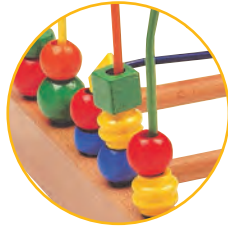

NOVINKA

Kuličková dráha
Jedinečná dráha, se kterou neztratíte žádnou ze 6 kuliček. Kuličku na začátek dráhy umístěte pomocí prstu. Rozměr: 30 x 9,5 x 30 cm.
15 53819..... 710 Kč

Prostorové labyrinty

Labyrinty s různým stupněm složitosti. Rozvíjejí představivost, logické myšlení, zrakově-pohybovou koordinaci, upevňují pojmy spojené s prostorem, procvičují manuální zručnost. Úkolem dítěte je správně přemístit korálky po fantazijně tvarovaných cestičkách v prostoru. Nenahraditelná pomůcka při rehabilitačním cvičení.