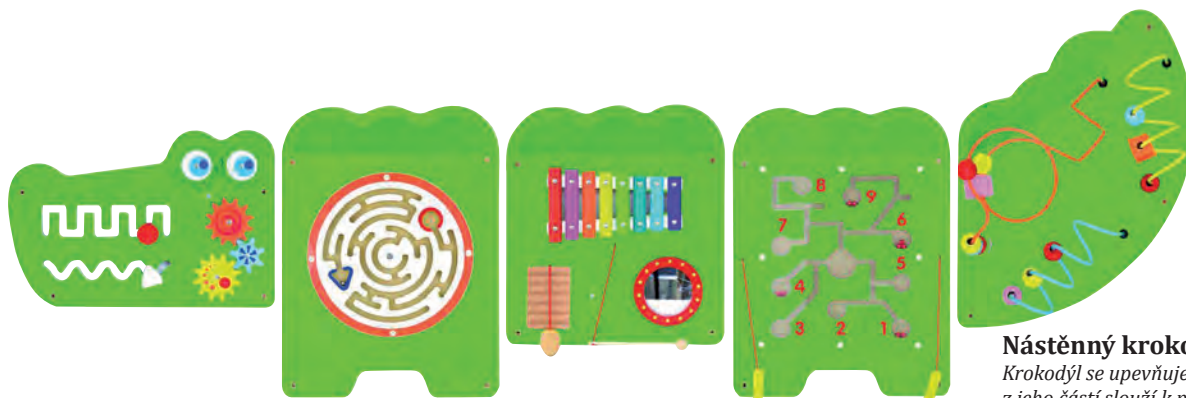

Nástěnné labyrinty

Série nástěnných labyrintů v sobě spojuje dekorativní funkci a možnosti k procvičování jemné motoriky. Jednotlivé elementy obsahují labyrinty, sensorické části z různých materiálů, jako i bezpečná plastová zrcadla. To všechno pomáhá dětem rozvíjet koordinaci, hmatové a zrakové vnímání.

Věž se zrcadlem

Rozměr: 33,6 x 100 cm.

50 A3085.....1 100 Kč

Továrna

Rozměr: 54 x 98 x 205 cm.

50 A3090.....1 630 Kč

Hrací stěny1 830 Kč

Naše hrací stěny procvičují svaly, podporují motorické schopnosti a zlepšují koordinaci dítěte. Rozměr: 60 x 50 x 1,5 cm.

- A** 10 23622 - Vlna
- B** 10 23621 - Motýl
- C** 10 23623 - Vrch

Nástěnný krokodýl

Krokodýl se upevňuje na stěnu. Každá z jeho částí slouží k procvičení jemné motoriky a koordinace.

Rozměr: 91 x 32 x 6 cm.