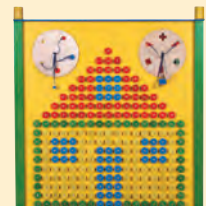

Konstrukce stěn umožňuje jejich montáž v libovolném pořadí.

Krásné barvy, různé tvary a hry vytvářejí pohádkovou atmosféru.

Dřevěné kolejničky je možné namontovat na vnitřní nebo vnější stěnu. Tvoří dráhu pro koulení dřevěných koulí.

Oboustranný labyrint, počítadlo i hodiny procvičují motoriku, poznávání barev, počtů a hodin.