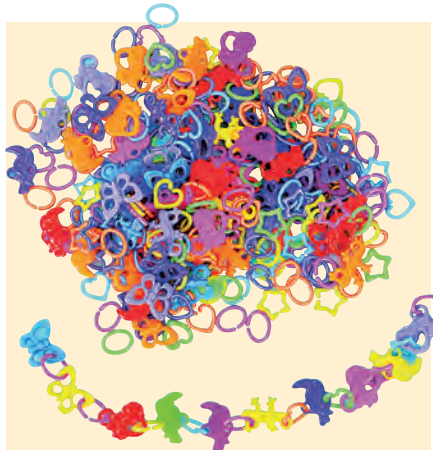

Řetěz se zvířátky

Balení obsahuje cca 113 g plastových komponentů, ze kterých lze vytvořit barevnou řetěz.

51 A1570.....325 Kč