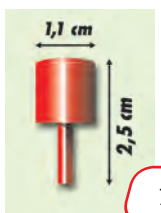

1500 kuliček

Malé mozaikové kuličky

Obsahuje 1500 kuliček o velikosti 1,1 x 2,5 cm.

Balené v skladném plastovém kufříku.
51 P0097 ..... 335 Kč