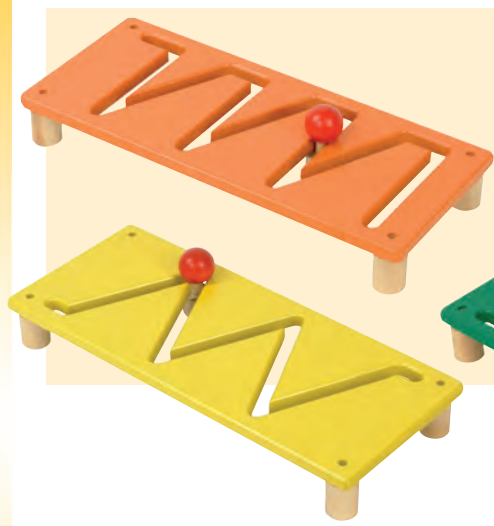

03 A3028 - natural (37,5 x 37,5 x 2,6 cm) ... 1 820 Kč

Magnetický manipulační labyrint

Díky tomuto velkému magnetickému labyrintu si děti procvičují motorické a grafomotorické zručnosti, které napomáhají k procvičování rukou a připravují děti na výuku psaní. Procházení labyrintem pomocí magnetického pera se rozvíjí prostorová orientace. Při práci s oběma pery najednou se dítě naučí rozvíjet periferní vidění a pochopí úlohu pravé a levé strany. Aby se zabránilo ztrátě kuličky je labyrint opatřen průhledným plastovým sklem. Součástí jsou dvě magnetická pera. Rozměr: 40 x 40 cm.

50 A3058 1 640 Kč

Magnetický labyrint ZOO

Rozměr: 39,5 x 33,5 x 1,5 cm
Obsahuje 14 kuliček v 2 barvách
a dve dřevěné pera.

23 E1706 1 100 Kč

Sestavy na cvičení kreslení

Pracovní desky ze dřeva s vyřezanými vzory představují cestičky různými stupni náročnosti. V každé dráze je upevněná ručka, která ulehčuje vedení ruky dítěte v požadovaném směru. Vynikající pomůcka při procvičování zrakově-pohybové koordinace, svalového napětí a při rehabilitačních cvičeních.