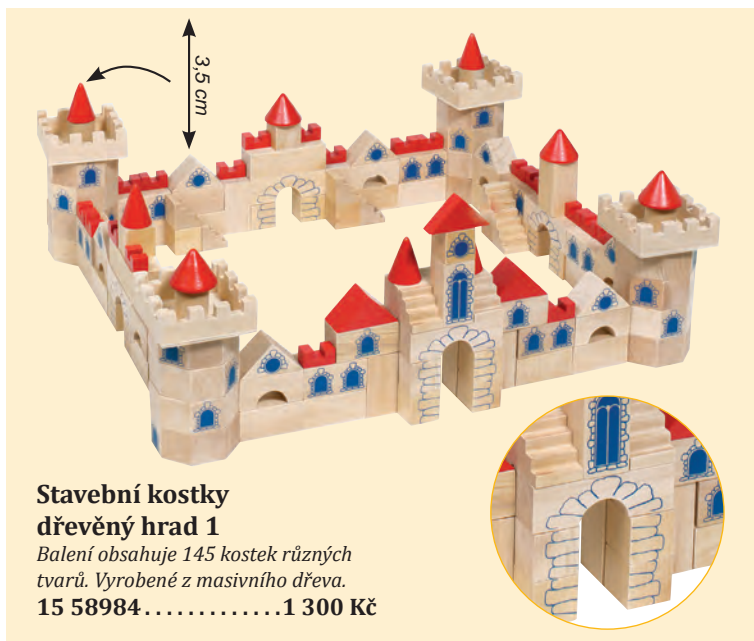

Stavební kostky dřevěný hrad 1

Balení obsahuje 145 kostek různých tvarů. Vyrobené z masivního dřeva.
15 58984.....1 300 Kč