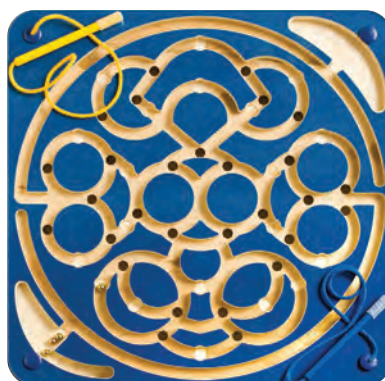

Magnetický labyrint 425 Kč

Cílem hry je provést kuličky přes různé labyrinty. Hra trénuje jemnou motoriku, trpělivost a soustředění. Rozměr: 21 x 21 cm.

A 15 53817 - Vesmír

B 15 53818 - Ostrov

NOVINKY

Magnetický labyrint

Magnetický labyrint pro 1 - 2 hráče. Hráči se snaží dostat kuličku do cíle co nejdříve. Hra trénuje jemnou motoriku, trpělivost a koncentraci.

03 A3026 - červený (37 x 37 x 2,4 cm) 1 820 Kč

03 A3027 - natural (37,5 x 37,5 x 3,3 cm) ... 1 820 Kč

NOVINKY

Magnetická mandala

Magnetický labyrint se vzorem mandaly pro 1 - 2 hráče. Hráči se snaží dostat kuličku do cíle co nejdříve. Hra trénuje jemnou motoriku, trpělivost a koncentraci.

03 A3030 - modrá (37,5 x 37,5 x 2,2 cm) ... 1 820 Kč

03 A3028 - natural (37,5 x 37,5 x 2,6 cm) ... 1 820 Kč

Magnetický manipulační labyrint

Díky tomuto velkému magnetickému labyrintu si děti procvičují motorické a grafomotorické zručnosti, které napomáhají k procvičování rukou a připravují děti na výuku psaní. Procházení labyrintem pomocí magnetického pera se rozvíjí prostorová orientace. Při práci s oběma pery najednou se dítě naučí rozvíjet periferní vidění a pochopí úlohu pravé a levé strany. Aby se zabránilo ztrátě kuličky je labyrint opatřen průhledným plastovým sklem. Součástí jsou dvě magnetická pera. Rozměr: 40 x 40 cm.