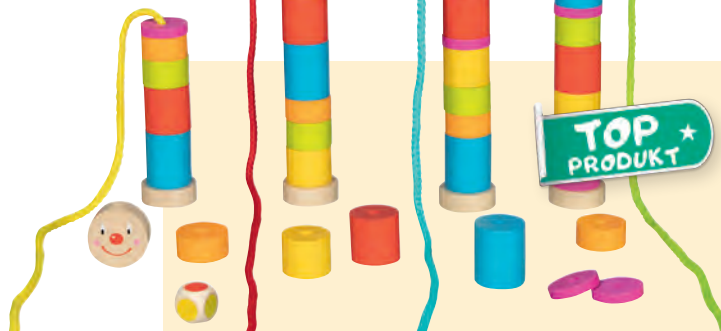

Provlékačka Housenka

Provlékačí hra pro 1 - 4 hráče, kde vítězem je ten, kdo má nejdelší housenku. Balení obsahuje 57 dílků.

Průměr obličejce: 3 cm.

15 56809..... 480 Kč