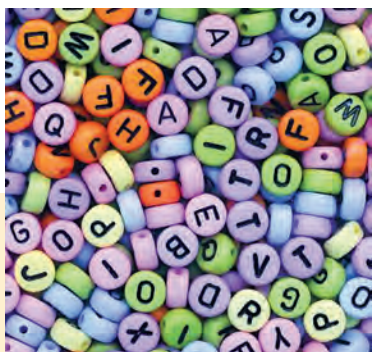

Barevné korálky s písmenky

Barevné korálky s písmenky na navlékání.
Balení obsahuje 400 ks v různých barvách.

06 C4001..... 145 Kč