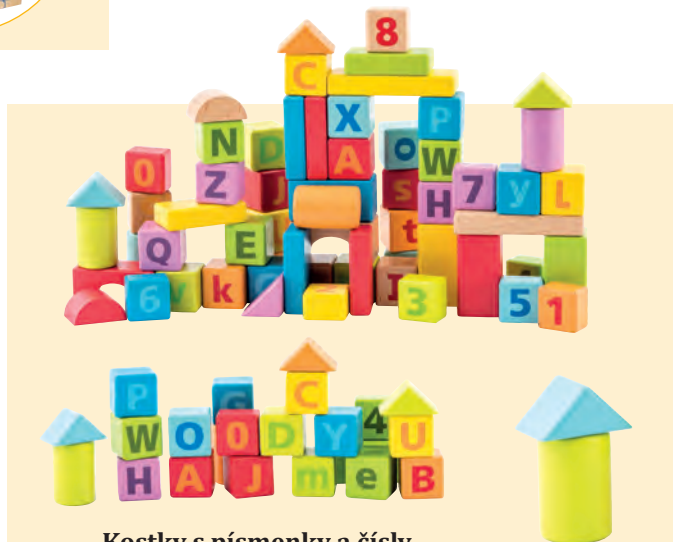

Kostky s písmenky a čísly v pastelových barvách

Sada 60 dřevěných kostek v pastelových barvách. Kostky můžou sloužit jako didaktická pomůcka při výuce čísel a písmen. Rozměr: 3 cm.

52 91842..... 455 Kč