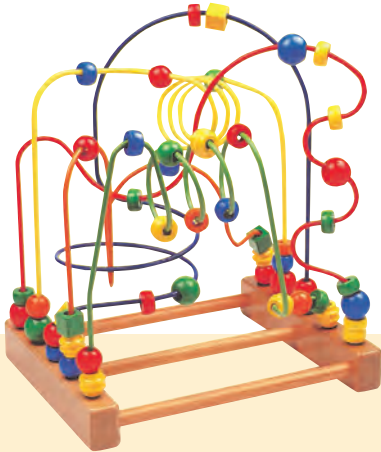

Rozměr: 68 x 68 x 31,5 cm.

45 22735..... 9 580 Kč

Labyrint Beruška
Rozměr: 9,5 x 7 x 12 cm.
32 84184..... 360 Kč

NOVINKA

**Drátěný labyrint
- Trojúhelník**
Rozměr: 58 x 58 x 58 cm.
45 21025..... 2 300 Kč

**Drátěný labyrint
- Mistr**
Rozměr: 31,5 x 26 x 38 cm.
45 21015..... 1 720 Kč

NOVINKA

Kuličková dráha
Jedinečná dráha, se kterou neztratíte žádnou ze 6 kuliček. Kuličku na začátek dráhy umístěte pomocí prstu. Rozměr: 30 x 9,5 x 30 cm.
15 53819..... 710 Kč

Prostorové labyrinty

Labyrinty s různým stupněm složitosti. Rozvíjejí představivost, logické myšlení, zrakově-pohybovou koordinaci, upevňují pojmy spojené s prostorem, procvičují manuální zručnost. Úkolem dítěte je správně přemístit korálky po fantazijně tvarovaných cestičkách v prostoru. Nenahraditelná pomůcka při rehabilitačním cvičení.

Dřevěná manipulační kostka
Kostka, která umožňuje dětem procvičovat si rozličné schopnosti - motoriku, počítání, sluch, rozlišování barev a jiné. Na každé straně najdete jinou zajímavou aktivitu.
Rozměr: 21 x 36 cm.
52 90837..... 820 Kč

Táto balanční hra je určená pro 1-2 hráče a představuje skutečnou výzvu. Při hře je nutná týmová práce. Děti musí umístit chodidla správným způsobem, aby mohly posouvat kuličku. Obsah: Hrací deska, pytlík s 3 dřevěnými kuličkami. Materiál: břízová překližka.