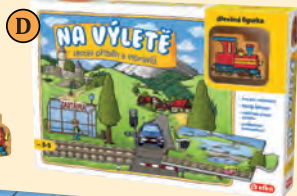

Podélné puzzle - Vyprávěj ..... 315 Kč

Zábavná hra, která dětem rozšiřuje slovní zásobu. Velké dílky puzzle jsou volně kombinovatelné. Vznikne tak nepřehledné množství příběhů. Součástí balení je dřevěná figurka a knížka s příběhy. Rozměr balení: 32,4 x 5,7 x 21,7 cm.

A

- A) 92 54645 - O farmě
- B) 92 54646 - O zoo
- C) 92 54647 - Na procházce
- D) 92 54648 - Na výletě

B

D

C

Kruhové puzzle - Rok

Kruhový tvar puzzle vyjadřuje uzavřenost časového úseku roku a současně jeho opakování. Děti pomáhá chápat plynutí času a vnímat změny, které je provázejí. Obsahuje 24 dílků. Průměr: 58 cm.

2S 07016 ..... 255 Kč

XXL Puzzle Můj den

Naučné puzzle provede děti jejich celým dnem - představí jim jednotlivé aktivity a dobu, kdy se tyto aktivity v průběhu dne vykonávají. Takto se děti hravou formou seznámí s určováním hodin a rovněž si obohatí slovní zásobu. Obsah balení: 48 dílků, 1 ručičkové hodiny, 1 stojan na hodiny. Rozměr puzzle: průměr 49 cm x 0,6 cm. Rozměr balení: 30 x 21 x 10 cm

10 11012 ..... 1 100 Kč