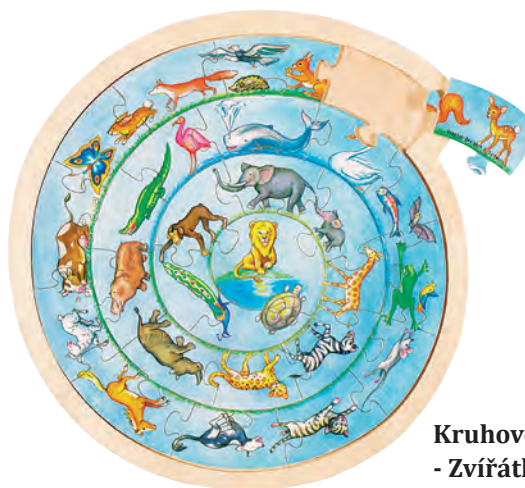

Dohromady sada obsahuje 18 dílků.

Rozměr poskládaného tvaru: 10 x 10 cm.

68 35231..... 305 Kč

NOVINKA

Puzzle pexeso - Zvířátka

Dřevěné pexeso, ve kterém pár tvoří jedno celé zvířátko. Obsahuje 32 dílů.

Rozměr: 5 x 5 cm.

15 56037..... 315 Kč

Puzzle - Ve vodě

Puzzle obsahuje 50 dílků.

Rozměr: 36,5 x 28,5 cm.

96 21119..... 219 Kč

NOVINKA

Kruhové puzzle

- Zvířátka světa

Obsahuje 27 dřevěných dílů.

Průměr: 30,7 cm.

15 57790..... 199 Kč

Puzzle v lese - Mládátka

Která zvířata žijí v lese? Puzzle obsahuje

48 dílků. Rozměr: 40 x 30 cm.

15 57734..... 255 Kč

**INOVATIVNÍ
DŘEVĚNÉ PUZZLE**