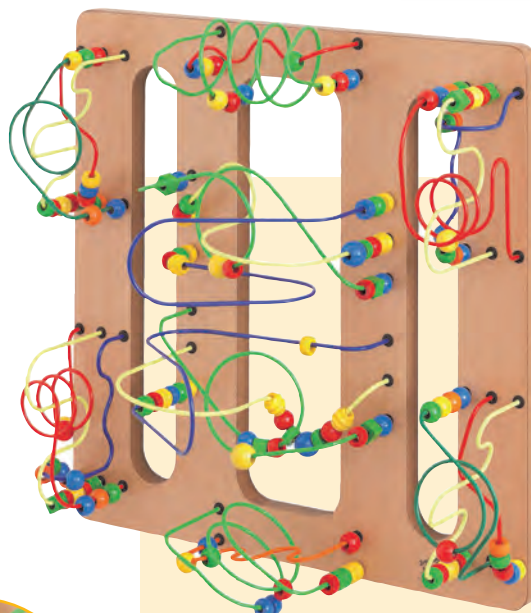

Rozměr: 36 x 55 x 4,5 cm.

51 V0678.....1 280 Kč

Nástěnný panel - Žirafa

Nástěnný panel ve tvaru žirafy představuje zábavnou formu aktivity, která zaujme každé dítě. Hra obsahuje 16 puzzle dílků rozdělených do 4 druhů ovoce: banán, jahoda, jablko a hrozny. Zábavný panel pomáhá dětem rozlišovat tvary, barvy, ovoce a umět je pojmenovat. Rozvíjí vizuální paměť a manuální zručnost.

Rozměr: 36 x 55 x 4,5 cm.

51 V0680..... 1 280 Kč

NOVINKA

Drátěný labyrint - Jumbo

Rozměr: 63 x 37,5 x 47 cm.

45 21017..... 4 390 Kč

NOVINKA

Drátěný labyrint - Plochy

Rozměr: 68 x 68 x 31,5 cm.

45 22735..... 9 580 Kč

Labyrint Beruška
Rozměr: 9,5 x 7 x 12 cm.
32 84184..... 360 Kč

NOVINKA

**Drátěný labyrint
- Trojúhelník**
Rozměr: 58 x 58 x 58 cm.
45 21025..... 2 300 Kč

**Drátěný labyrint
- Mistr**
Rozměr: 31,5 x 26 x 38 cm.
45 21015..... 1 720 Kč

NOVINKA

Kuličková dráha
Jedinečná dráha, se kterou neztratíte žádnou ze 6 kuliček. Kuličku na začátek dráhy umístěte pomocí prstu. Rozměr: 30 x 9,5 x 30 cm.
15 53819..... 710 Kč

Prostorové labyrinty

Labyrinty s různým stupněm složitosti. Rozvíjejí představivost, logické myšlení, zrakově-pohybovou koordinaci, upevňují pojmy spojené s prostorem, procvičují manuální zručnost. Úkolem dítěte je správně přemístit korálky po fantazijně tvarovaných cestičkách v prostoru. Nenahraditelná pomůcka při rehabilitačním cvičení.