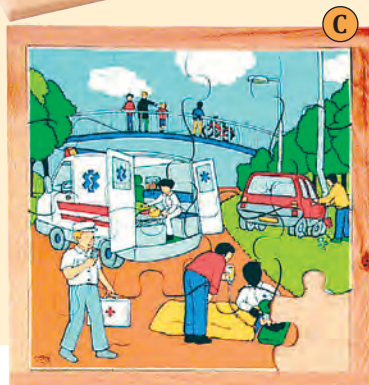

V dřevěném rámu je 16 nebo 25 puzzle částí.
Rozměr: 34 x 34 cm. Cena za 1 ks.

- C** 34 22072 - autonehoda (16 č.)
- D** 34 22073 - hasiči v akci (25 č.)

Puzzle - Péče o zdraví

Sada 4 puzzle různých aktivit dětí zaměřených na zdravý životní styl. 9 dílkové puzzle s předznačenými černobílými obrázky pro snadnější skládání.