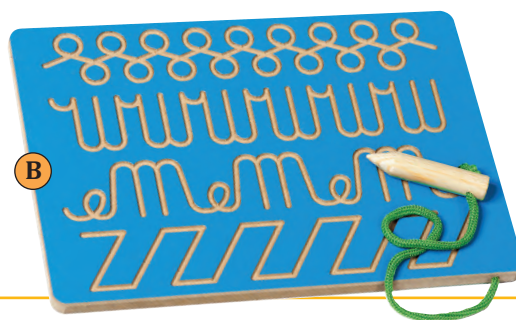

Rozměr: 40 x 40 cm.

50 A3101..... 1 300 Kč

**Grafomotorický labyrint****s perem 355 Kč**

Děti dřevěným perem prochází po vyznačených vzorech. Procvičují si tak motoriku a koordinaci, což je nezbytné u začátku psaní.

Labyrinty jsou vyrobené z MDF desky. Dřevěné pero je upevněné na šňůrce.

Rozměr: 30 x 21 cm.

A 50 A0895 - Vzor A

B 50 A0896 - Vzor B

**Dvouruční grafomotorický labyrint 415 Kč**

Děti dřevěnými perý procházejí po vyznačených vzorech. Procvičují si tak motoriku a koordinaci obou rukou, což je nezbytné při začátku psaní. Labyrinty jsou vyrobeny z MDF desky. Dřevěné pera jsou připevněny k labyrintu šňůrkou.