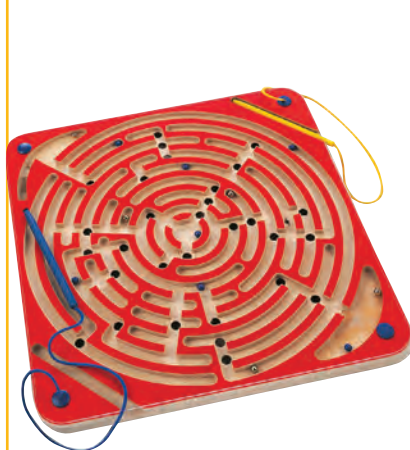

DIDAKTIKA

Magnetický labyrint - Bonbóny

Magnetický labyrint je výbornou pomůckou na podporu motorických dovedností každého dítěte. Kromě toho zábavnou formou naučí základní matematické počty. Kuličky jsou zmagnetizovány a pero je ukončeno kovovou částí. Dřevěná deska je pokryta bezpečným plexisklem. Hra obsahuje 10 oboustranných kartiček s počtem bonbónů. Úkolem dítěte je přiřadit kuličky do labyrintu podle kartičky. Rozměr: 35,5 x 23,5 x 1,5 cm.

51 E1308..... 965 Kč

Magnetické labyrinty

Magnetický labyrint ZOO

Cílem hry je převést kuličky přes různé labyrinty. Přitom si děti trénují jemnou motoriku, trpělivost a soustředění. Průměr: 23 cm.

15 58716..... 469 Kč

Magnetický labyrint 425 Kč

Cílem hry je provést kuličky přes různé labyrinty. Hra trénuje jemnou motoriku, trpělivost a soustředění. Rozměr: 21 x 21 cm.

A 15 53817 - Vesmír

B 15 53818 - Ostrov

NOVINKY

Magnetický labyrint

Magnetický labyrint pro 1 - 2 hráče. Hráči se snaží dostat kuličku do cíle co nejdříve. Hra trénuje jemnou motoriku, trpělivost a koncentraci.

03 A3026 - červený (37 x 37 x 2,4 cm) 1 820 Kč

03 A3027 - natural (37,5 x 37,5 x 3,3 cm) ... 1 820 Kč