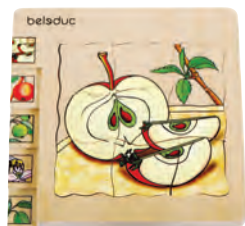

Růst jablka

Jak roste jablíčko? Při skládání jednotlivých vrstev puzzle pomůže dětem očíslování na zadní straně. Puzzle obsahuje 30 kousků. Rozměr: 14,3 x 14,5 x 1,8 cm.

10 17039 ..... 540 Kč