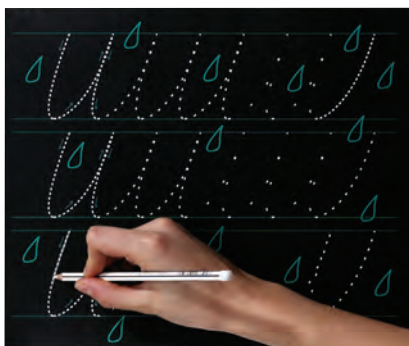

Soubor grafomotorických tabulek 4

Tento soubor obsahuje komplikovanější vzory. Součástí souboru je 6 tabulek - s předtištěnými vzory na obou stranách tabulky. Akvarelové tužky se objednávají samostatně - 38 85074.

Rozměr tabulek: 30 x 25 cm.

38 85556.....550 Kč