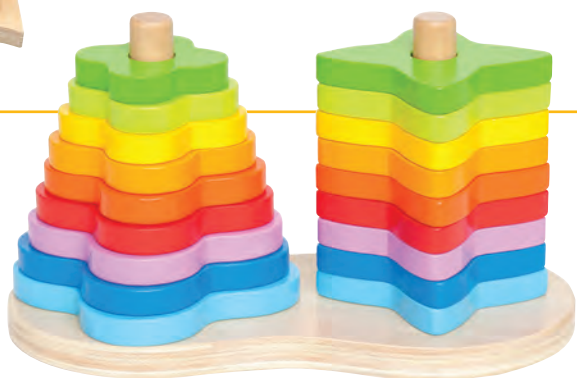

Věž květinek

2 tvary v 9 různých barvách. Hra nabízí nekonečné množství umístování a třídění dílů na příslušné kolíčky. Prospívá k rozvoji jemné motoriky. Balení obsahuje 18 dílů a podstavec. Rozměr: 35,5 x 22,5 x 38,5 cm.

23 E0406 ..... 505 Kč

Trikolóra

Balení obsahuje 6 oboustranných karet (12 x 12 cm), stojan na karty, základnu (14 cm), 1 kleště a 9 dřevěných válečků (ø 3 cm).

76 45140 ..... 755 Kč