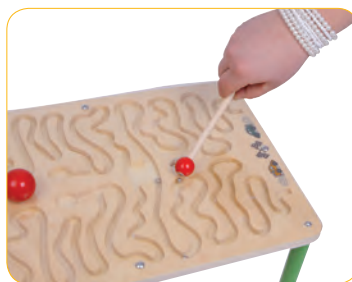

1 999 Kč

Více info na str. 718

DIDAKTIKA

Magnetický labyrint - Najdi a spočítej

Díky magnetickému labyrintu si děti rozvíjejí motorické dovednosti, které napomáhají k procvičování rukou a připravují děti na výuku počítání. Magnetická matematická hra sestává z hledání a počítání předmětů na kartičkách. V labyrintu jsou umístěny kuličky, které jsou zmagnetizovány a dítě přiřazuje nalezený počet prostřednictvím dřevěného pera ukončeného kovovou částí.

Rozměr 29,5 x 35,5 x 1,8 cm (ŠxVxH).
51 E1607 950 Kč

Magnetické labyrinty

Stoleček s labyrintem

Magnetický labyrint pro dvě děti, který je zabaví na delší dobu. Pomocí hůlek s magnetem děti provádějí kovové kuličky přes uličky labyrintu až do cíle. Hra procvičuje trpělivost a koordinaci.