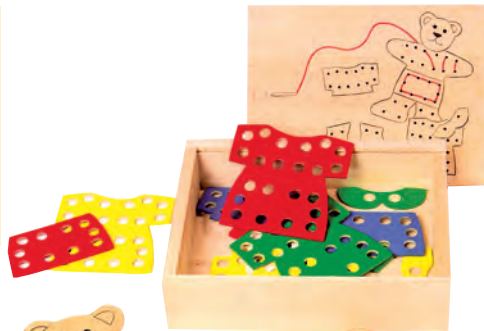

Provlékačka - Vestička

Dřevěná provlékačka s velkými otvory. Při hře dítě získává návyk správného šněrování a vázání, procvičuje si také zrakově-pohybovou koordinaci a trpělivost.

Rozměr: 21 x 21 cm.
50 A0413..... 350 Kč