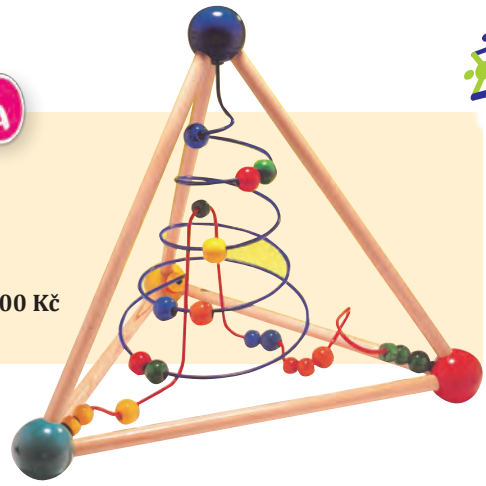

Rozměr: 68 x 68 x 31,5 cm.

45 22735..... 9 580 Kč

Labyrint Beruška
Rozměr: 9,5 x 7 x 12 cm.
32 84184..... 360 Kč

NOVINKA

**Drátěný labyrint
- Trojúhelník**
Rozměr: 58 x 58 x 58 cm.
45 21025..... 2 300 Kč

**Drátěný labyrint
- Mistr**
Rozměr: 31,5 x 26 x 38 cm.
45 21015..... 1 720 Kč

NOVINKA

Kuličková dráha
Jedinečná dráha, se kterou neztratíte žádnou ze 6 kuliček. Kuličku na začátek dráhy umístěte pomocí prstu. Rozměr: 30 x 9,5 x 30 cm.
15 53819..... 710 Kč

Prostorové labyrinty

Labyrinty s různým stupněm složitosti. Rozvíjejí představivost, logické myšlení, zrakově-pohybovou koordinaci, upevňují pojmy spojené s prostorem, procvičují manuální zručnost. Úkolem dítěte je správně přemístit korálky po fantazijně tvarovaných cestičkách v prostoru. Nenahraditelná pomůcka při rehabilitačním cvičení.

Dřevěná manipulační kostka
Kostka, která umožňuje dětem procvičovat si rozličné schopnosti - motoriku, počítání, sluch, rozlišování barev a jiné. Na každé straně najdete jinou zajímavou aktivitu.
Rozměr: 21 x 36 cm.
52 90837..... 820 Kč