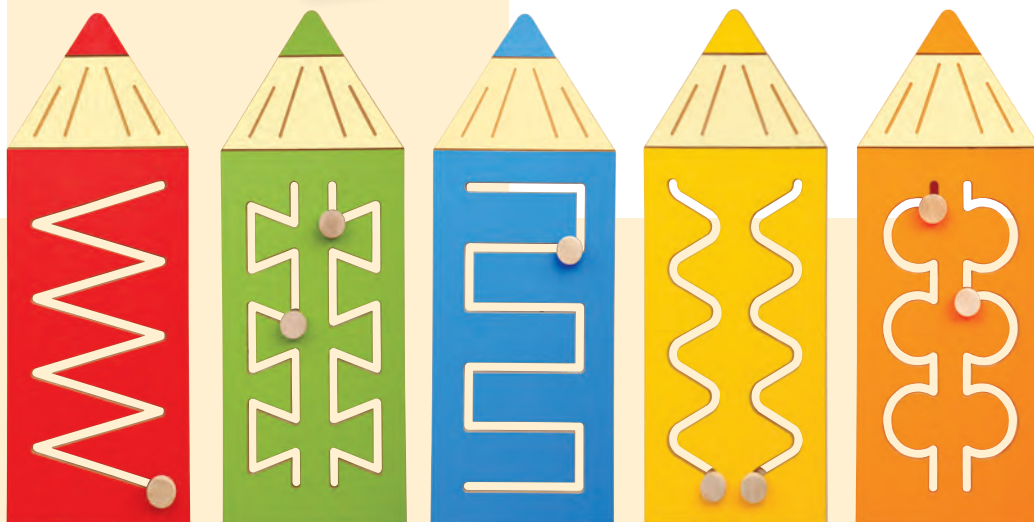

Sestavy na cvičení kreslení

Pracovní desky ze dřeva s vyřezanými vzory představují cestičky různými stupni náročnosti. V každé dráze je upevněná ručka, která ulehčuje vedení ruky dítěte v požadovaném směru. Vynikající pomůcka při procvičování zrakově-pohybové koordinace, svalového napětí a při rehabilitačních cvičeních.

Sestava na cvičení kreslení 1

Tři pracovní desky: žlutá, zelená a oranžová, každá s jiným vzorem.
Rozměr: 35 x 14,8 x 5 cm.
50 A3040..... 830 Kč

Sestava na cvičení kreslení 2

Tři pracovní desky: fialová, tmavě modrá a červená, každá s jiným motivem.
Rozměr: 35 x 14,8 x 5 cm.
50 A3041..... 830 Kč

Nástěnný labyrint

Barvička ..... 1 150 Kč

Každá pastelka procvičuje jiný pohyb.
Rozměr: 26 x 70 cm (Š x V).

- 66 00430 - červená
- 66 00431 - oranžová
- 66 00432 - zelená
- 66 00433 - modrá
- 66 00434 - žlutá