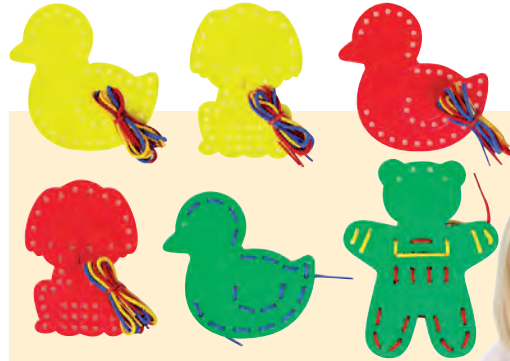

Provlékačké tvary ze dřeva

V dřevěné krabici se nachází soubor 7 barevných provlékačských tvarů a 7 různobarevných šňůrek.

Rozměry krabice: 16 x 20 x 4,5 cm.

Délka šňůrky: 130 cm.

Rozměry tvarů: do 13 x 10 cm.

38 85494..... 310 Kč