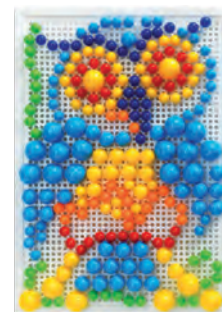

Vše je pečlivě uloženo v praktickém kufříku.

Rozměr: 28 x 22 x 4 cm.

44 00953 410 Kč

Mozaika

Fantacolor S 295 Kč

Mozaika je zabalená v praktickém kufříku, jehož strana slouží jako mřížka. Hra rozvíjí u dětí jemnou motoriku, tvořivost a fantazii. Rozměr kufříku: 22 x 16 cm.

Mozaika Fantacolor..... 405 Kč

Mozaika je zabalená v praktickém kufříku, jehož strana slouží jako mřížka. Hra rozvíjí u dětí jemnou motoriku, tvořivost a fantazii. Rozměr kufříku: 28 x 20 cm.

- A** 44 00952 - 10 mm - 270 ks
- B** 44 00950 - Mix - 280 ks (10, 15, 20 mm)