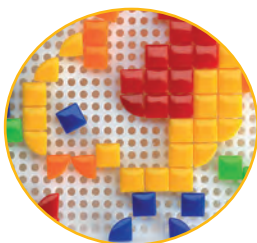

Mozaika Fantacolor 150

Balení obsahuje 150 barevných hříbků z kvalitního plastu o průměru 15 mm, barevnou brožůrku se vzory obrázců a průsvitnou tabulku.

Vše je pečlivě uloženo v praktickém kufříku.

Rozměr: 28 x 22 x 4 cm.

44 00953 ..... 410 Kč

Mozaika

Fantacolor S ..... 295 Kč

Mozaika je zabalená v praktickém kufříku, jehož strana slouží jako mřížka. Hra rozvíjí u dětí jemnou motoriku, tvořivost a fantazii. Rozměr kufříku: 22 x 16 cm.

- A 44 00920 - Mix - 160 ks (10, 15, 20 mm)
- B 44 00922 - 10 mm - 150 ks
- C 44 00923 - 15 mm - 100 ks
- D 44 00924 - trojúhelníky a čtverce - 100 ks

Průměr hříbků:
10, 15, 20 mm

Průměr hříbků: 10 mm

C

Průměr hříbků: 15 mm