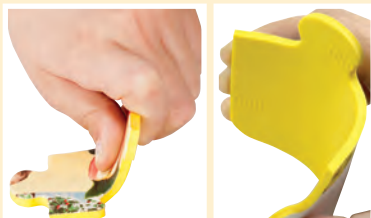

Vyrobené z pevného extra hrubého, ohebného a omyvatelného plastu

Flexi puzzle - Dopravní prostředky

Velké dílky jsou vyrobené z ohebného, odolného a omyvatelného plastu. Balení obsahuje 6 různých puzzle, z nichž každé se skládá ze 2 až 4 dílků.