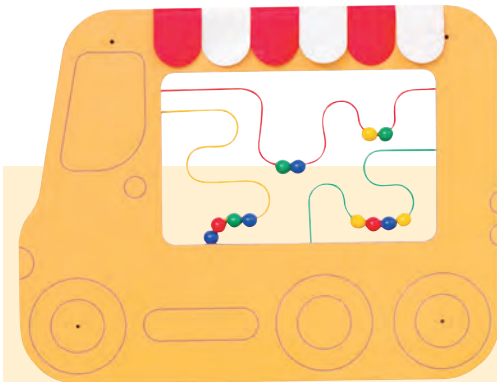

Autíčko

Rozměr: 72 x 45 cm.

50 A3086.....1 290 Kč

Autobus

Rozměr: 90 x 70 cm.

50 A3089.....1 810 Kč