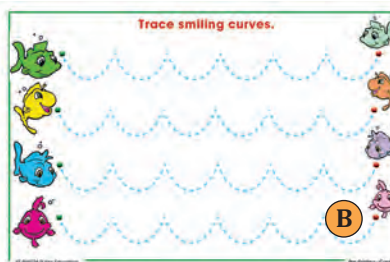

Stíratelné tabulky

na psaní.....715 Kč

Balení obsahuje 26 karet s různými úkoly k základní výuce psaní a 8 barevných na sucho stíratelných pastelek

- **A** 64 84635 - Písmena
- **B** 64 84634 - Tvary

Stíratelné puzzle části

Sada obsahuje 52 prázdných puzzle částí, na které je možné psát čísla, písmena nebo kreslit na sucho stíratelnými fixy.

64 84639.....585 Kč