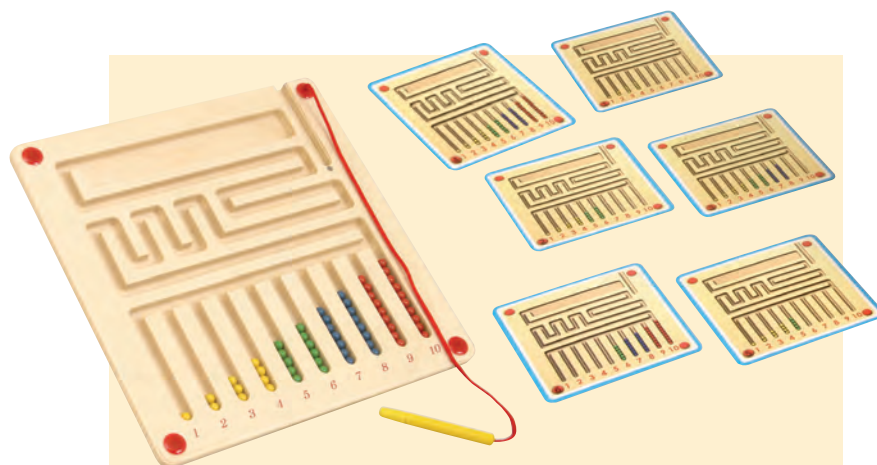

Dvouruční grafomotorický labyrint ..... 415 Kč

Děti dřevěnými perý procházejí po vyznačených vzorech. Procvičují si tak motoriku a koordinaci obou rukou, což je nezbytné při začátku psaní. Labyrinty jsou vyrobeny z MDF desky. Dřevěné pera jsou připevněny k labyrintu šňůrkou.

Rozměr: 30 x 21 cm.

50 A3037 - Draci

50 A3038 - Hvězdy

50 A3039 - Kvítky